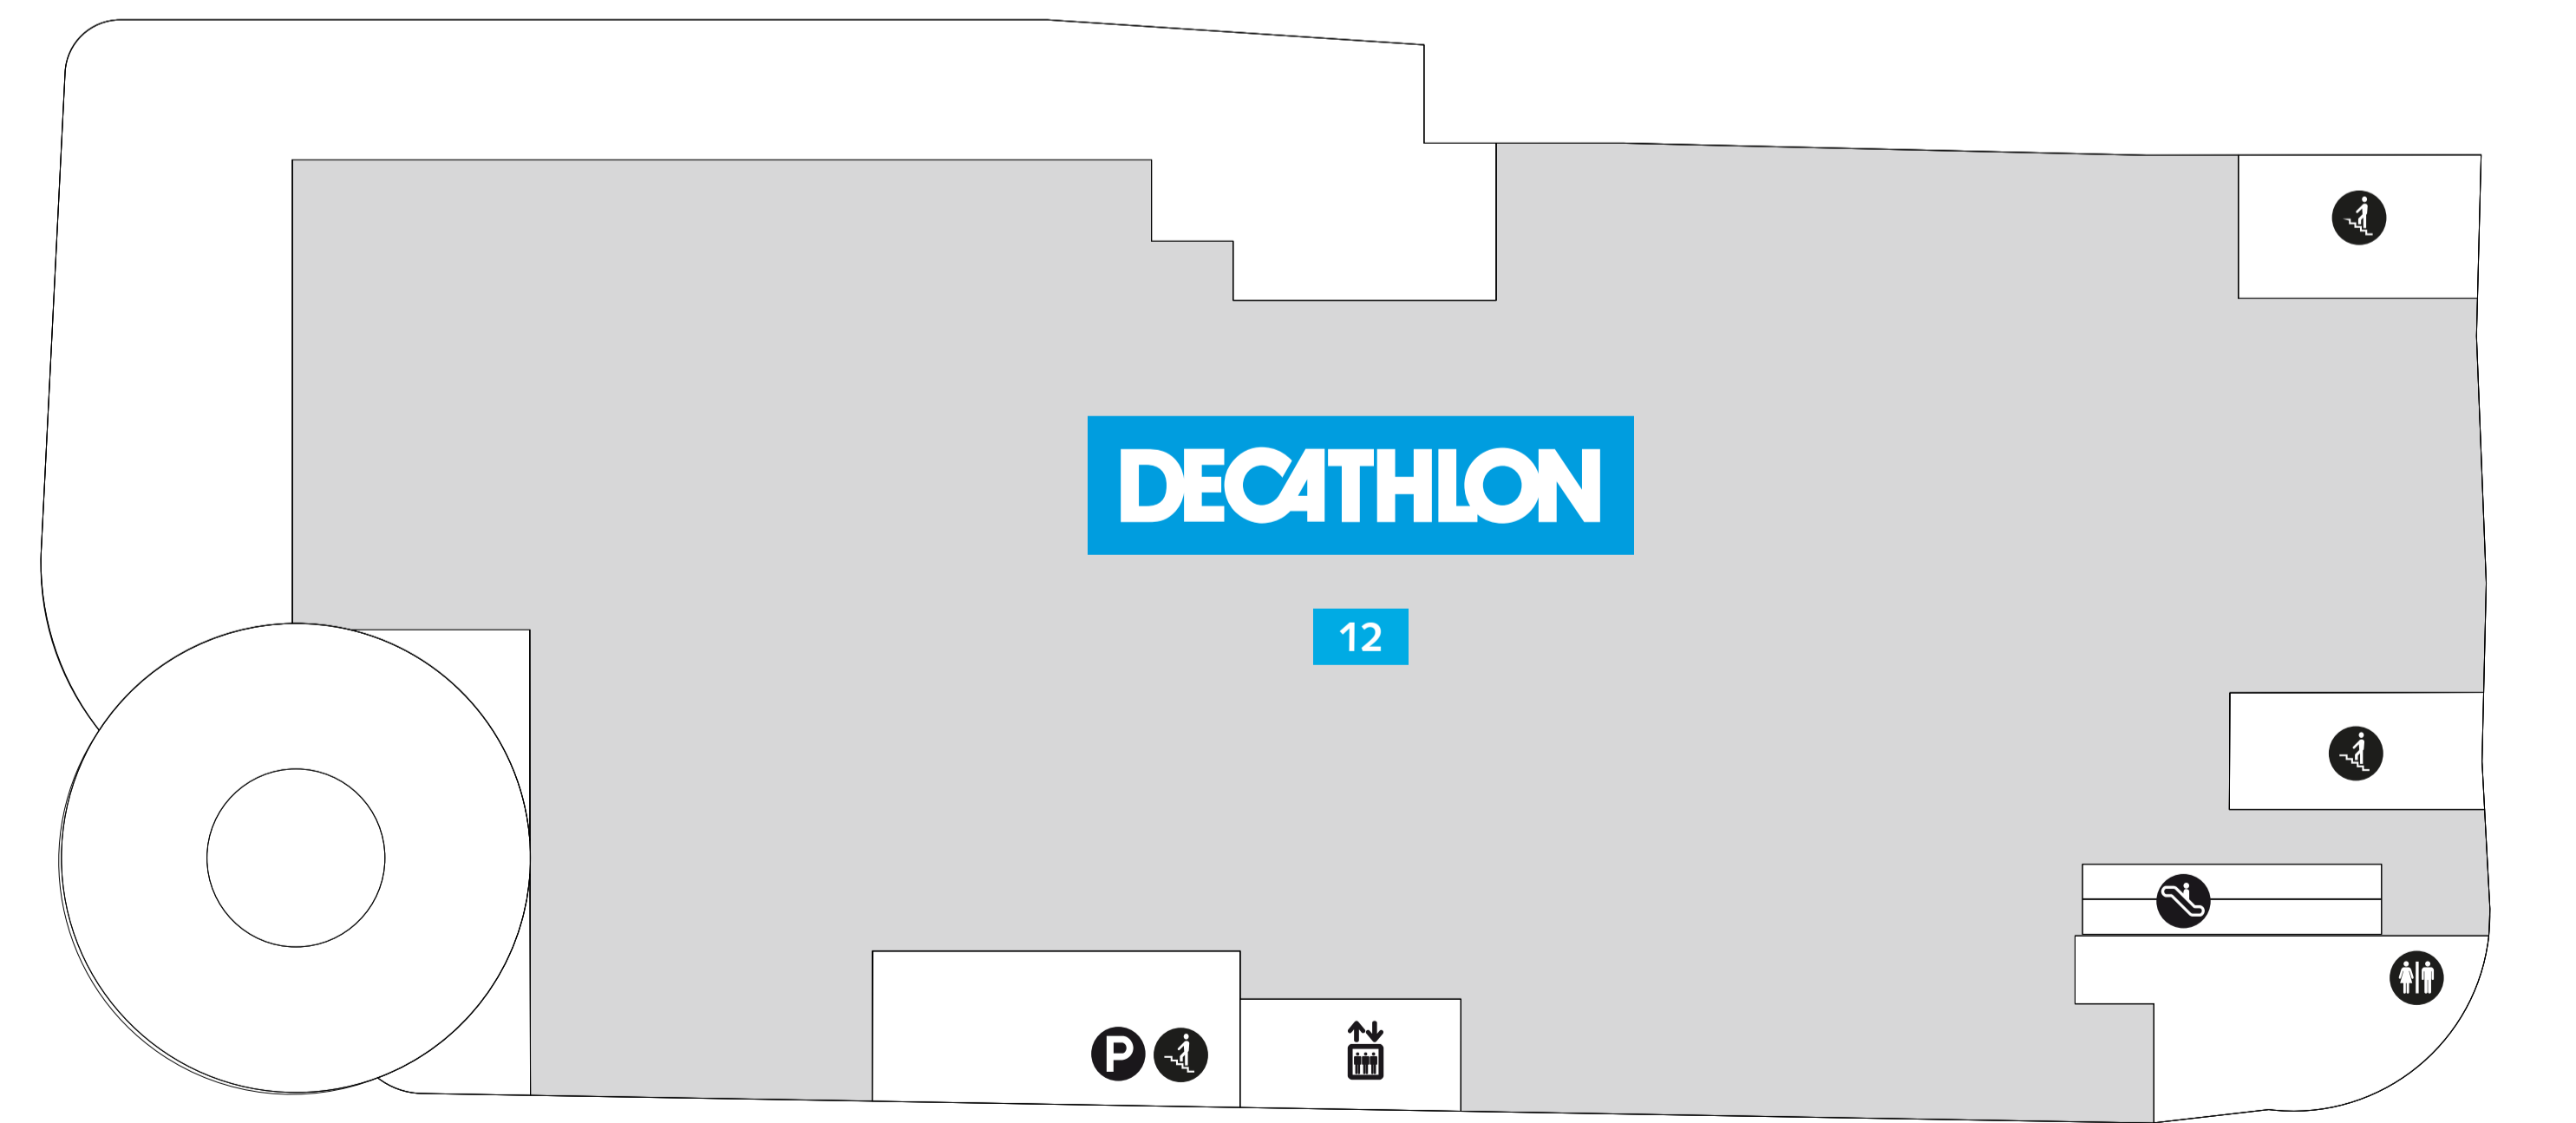

Medien, Sport, Spiel und Freizeit

- **12** Decathlon

1. Obergeschoss