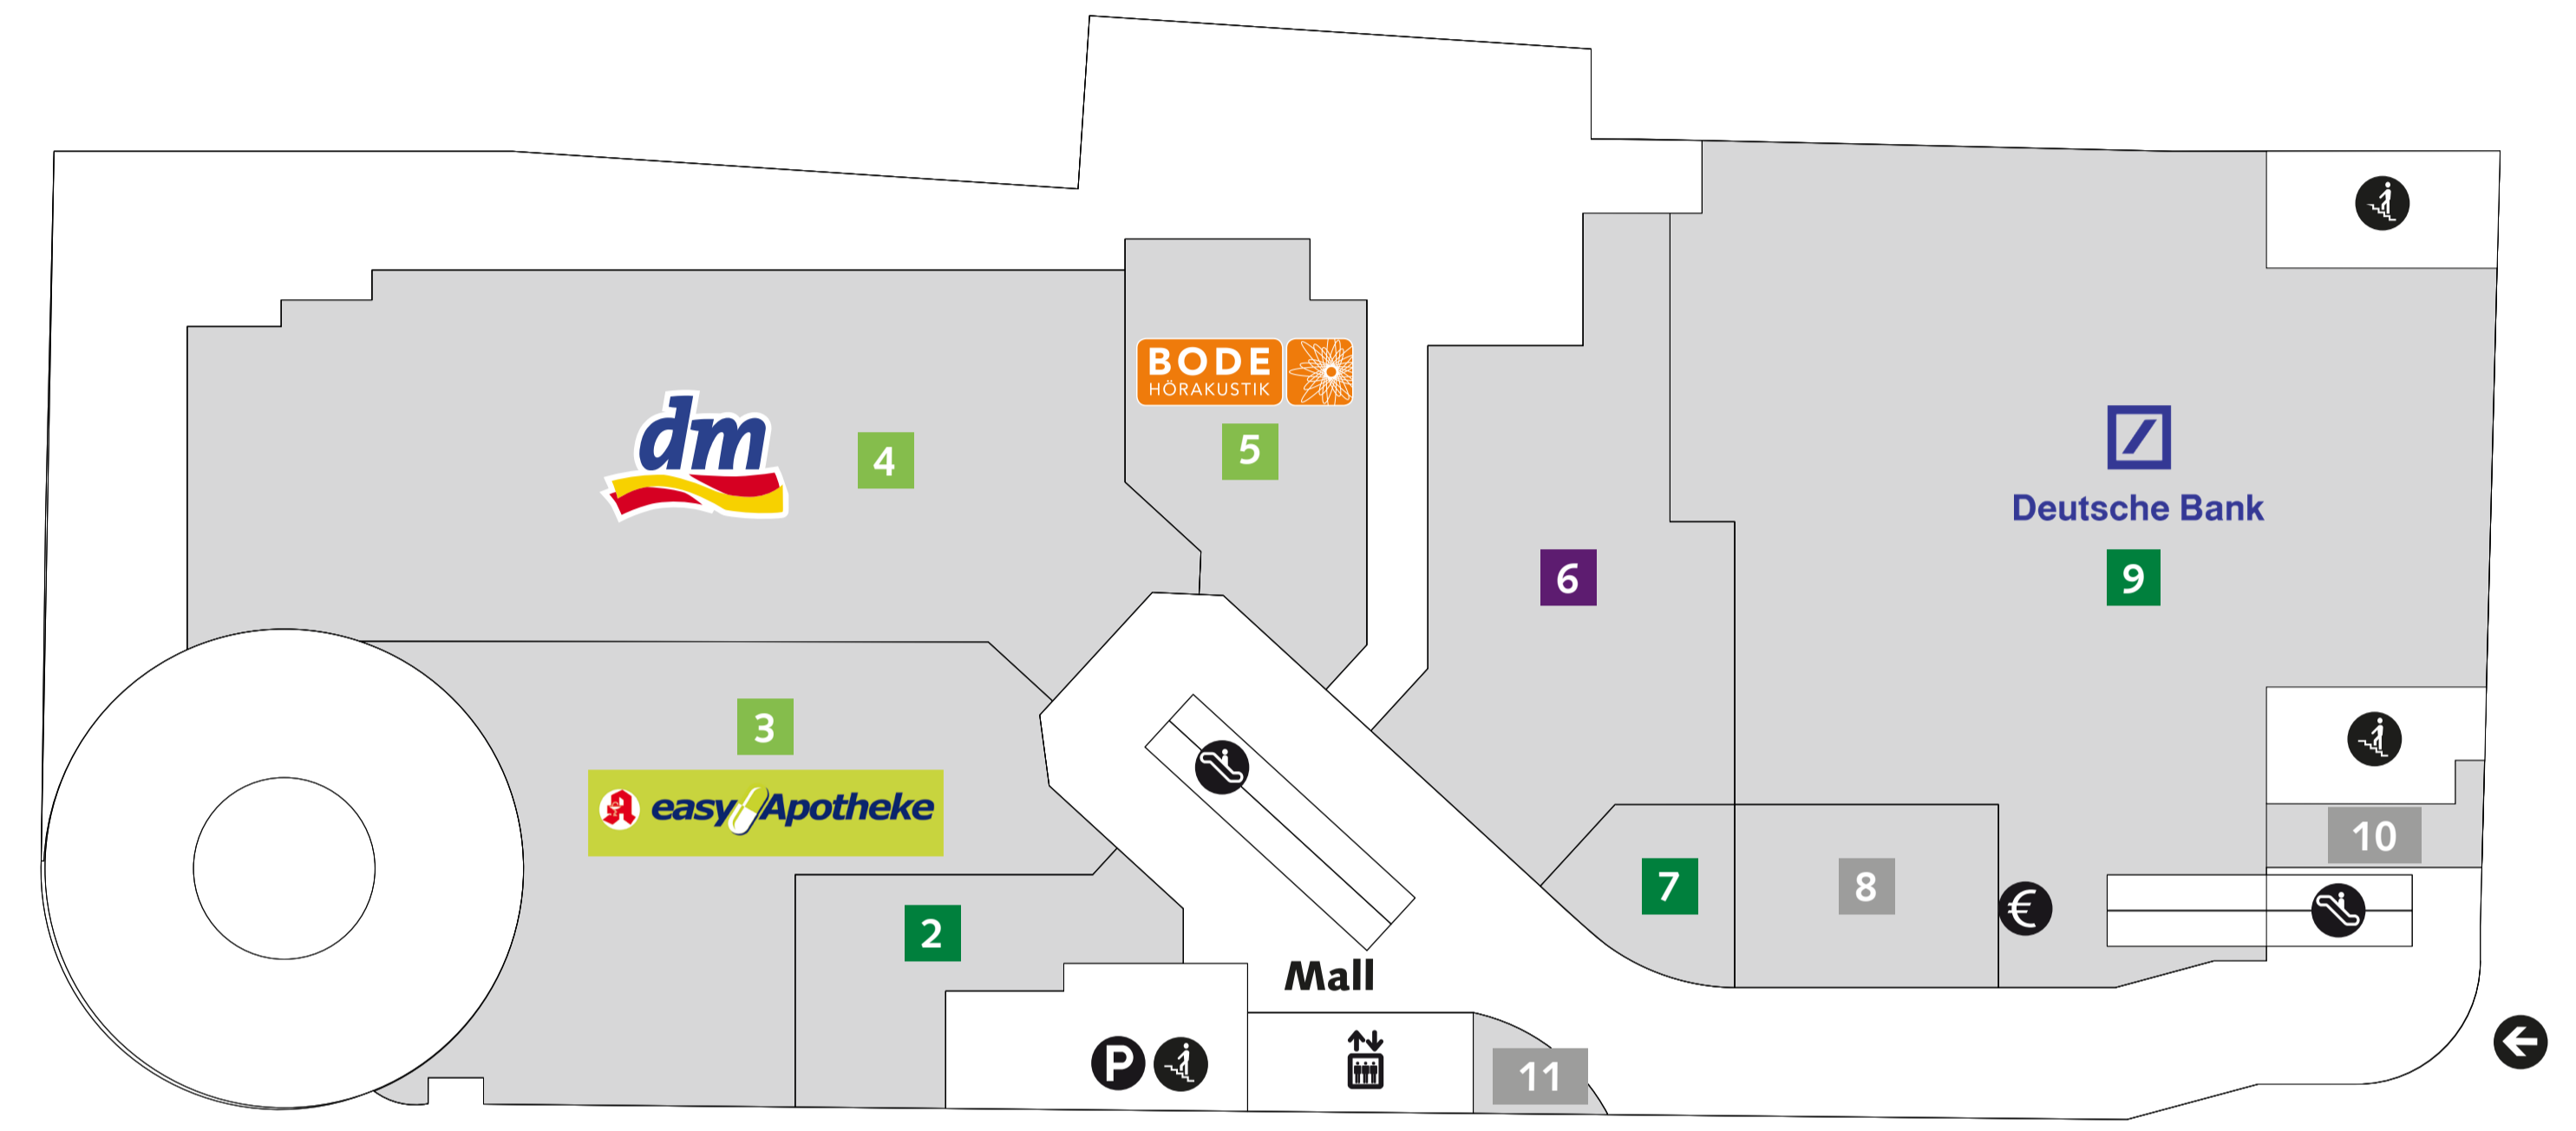

Legende

-  Ein-/Ausgang
-  Behinderten-WC
-  Kunden-WC
-  Treppe / Rolltreppe
-  ec-Automat
-  Zugang Parkdecks
-  S+U

Untergeschoss

Erdgeschoss

Lebensmittel und Allgemeiner Bedarf

- 1** Rewe

Gastronomie

- 6** KanAsia
- 13** Nur Hier

Körper- und Gesundheitspflege

- 3** easy Apotheke
- 4** dm Drogerie Markt
- 5** BODE Hörakustik

Dienstleistungen und Persönlicher Bedarf

- 2** Naily's Nagelstudio
- 7** Reinigung & Schneiderei
- 9** Deutsche Bank

Medien, Sport, Spiel und Freizeit

- 12** Decathlon

1. Obergeschoss