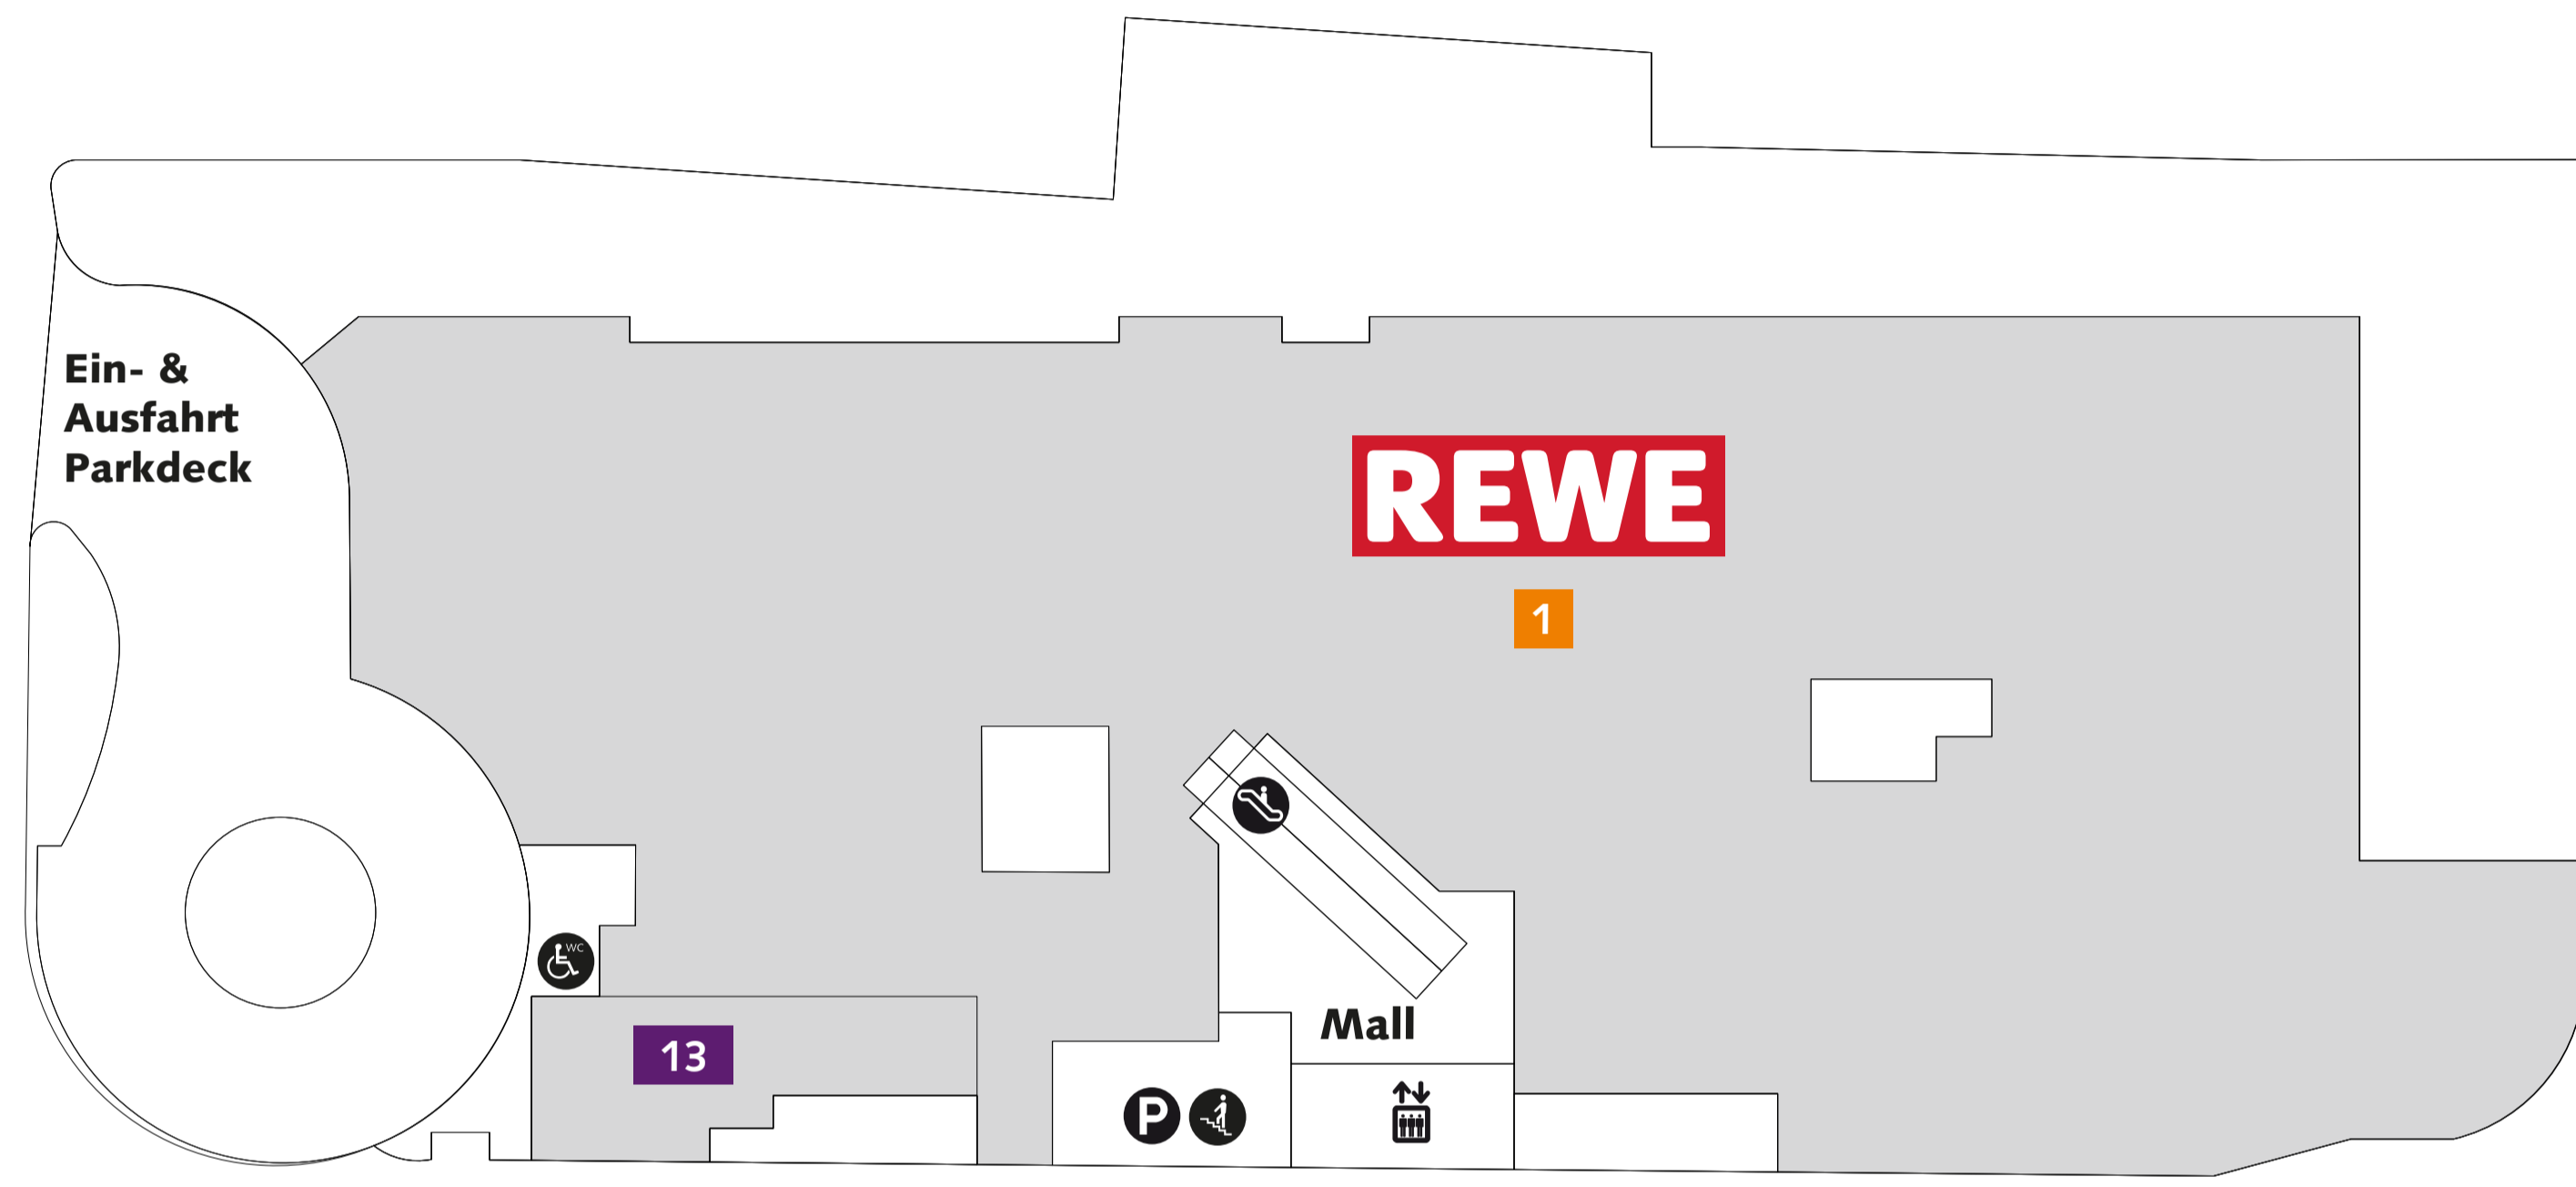

Legende

-  Ein-/Ausgang
-  Behinderten-WC
-  Kunden-WC
-  Treppe / Rolltreppe
-  ec-Automat
-  Zugang Parkdecks
-  S+U

Untergeschoss

Erdgeschoss

Lebensmittel und Allgemeiner Bedarf

- 1** Rewe

Gastronomie

- 6** KanAsia
- 13** Nur Hier

Medien, Sport, Spiel und Freizeit

- 12** Decathlon

1. Obergeschoss