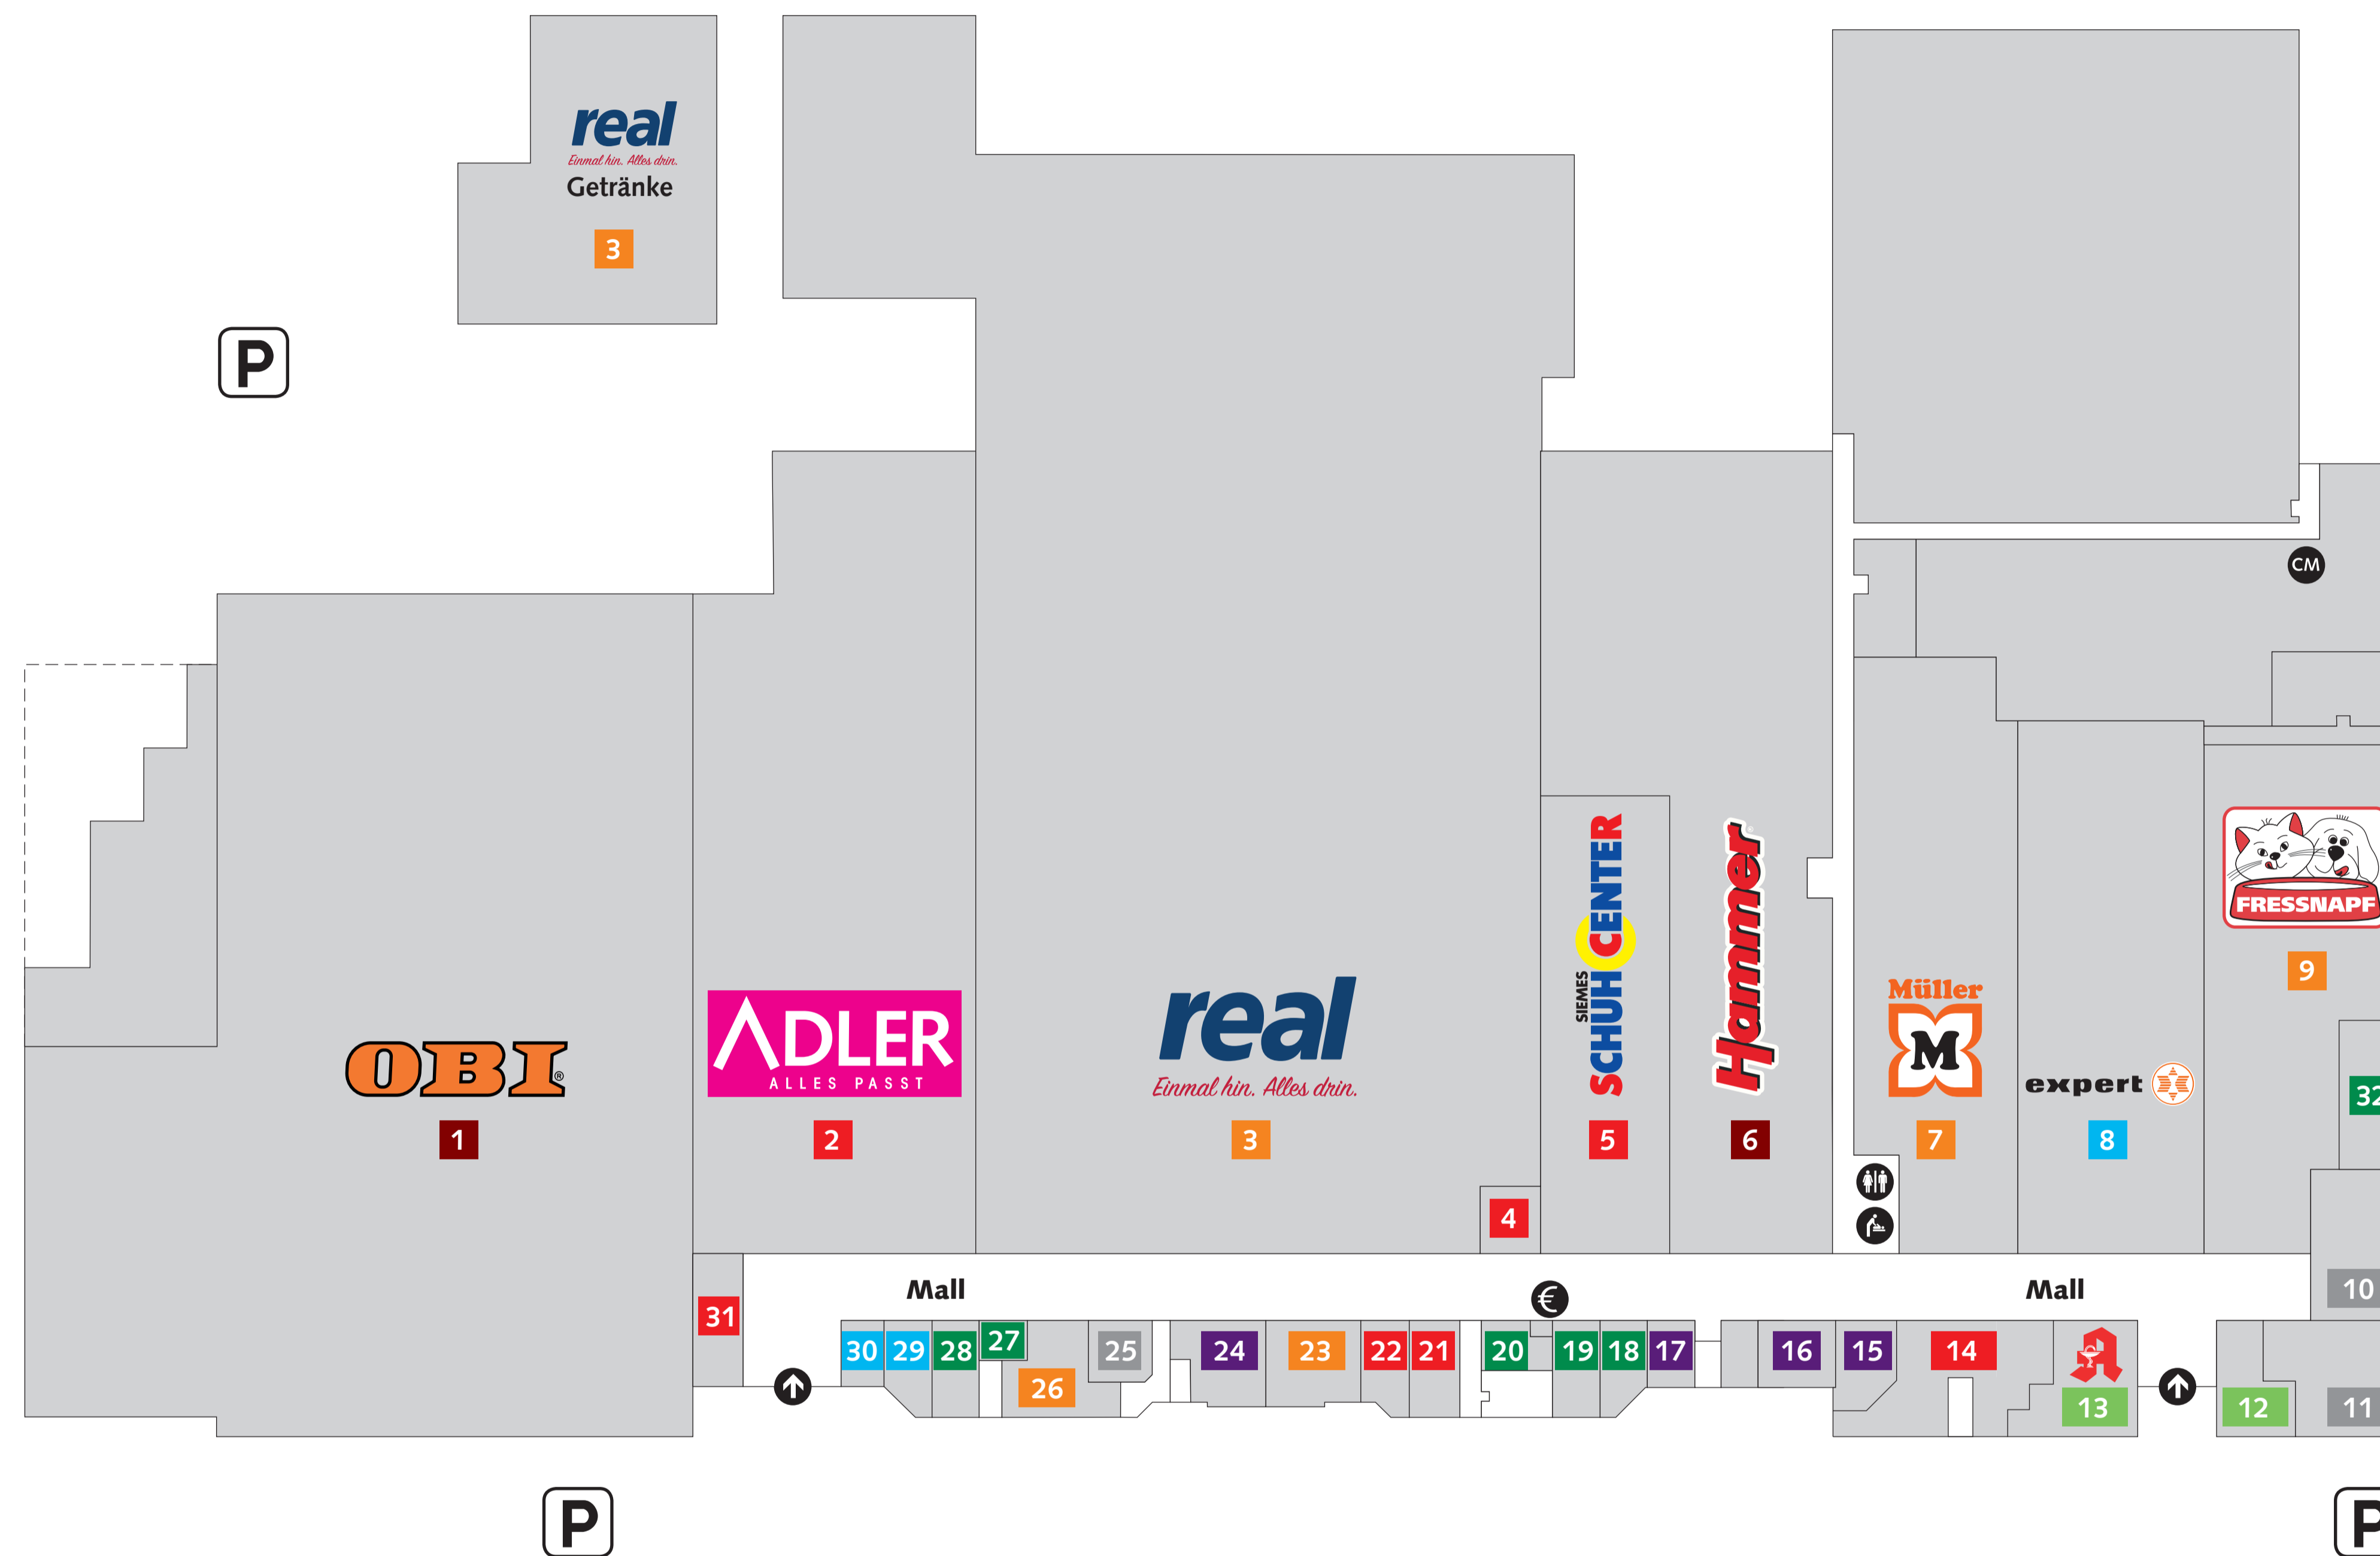

Legende

-  Ein- / Ausgang und Zugang Parkplatz
-  EC-Automat
-  Babywickelraum / Kunden WC
-  Centermanagement
-  Parkplätze

Lebensmittel und Allgemeiner Bedarf

- 3** real / real Getränkemarkt
- 7** Müller Drogerie
- 9** Fressnapf
- 23** Bäckerei Steinecke
- 26** Kaim Buch & Büro

Bauen, Wohnen

- 1** OBI
- 6** Hammer Heimtex

Gastronomie

- 15** Edessa Grill
- 16** Thang Long
- 17** Eiscafé Lehm
- 24** Heißer Wolf

Mode, Schuhe, Accessoires

- 2** ADLER
- 4** Emy Moden
- 5** Siemes Schuhcenter
- 14** Ernsting's family
- 21** werkbanc
- 22** Bijou Brigitte
- 31** Juwelier Barok

Technik, Kommunikation

- 8** expert
- 29** Telekom Shop
- 30** O2-Partner Shop

Gesundheit, Optik

- 12** Apollo Optik
- 13** farma-plus Apotheke

Dienstleistungen

- 18** Frisör Klier
- 19** RB Reisen
- 20** Nail Star
- 27** Multi Express
- 28** Textil-Pflege
- 32** Activet Tierarztpraxis