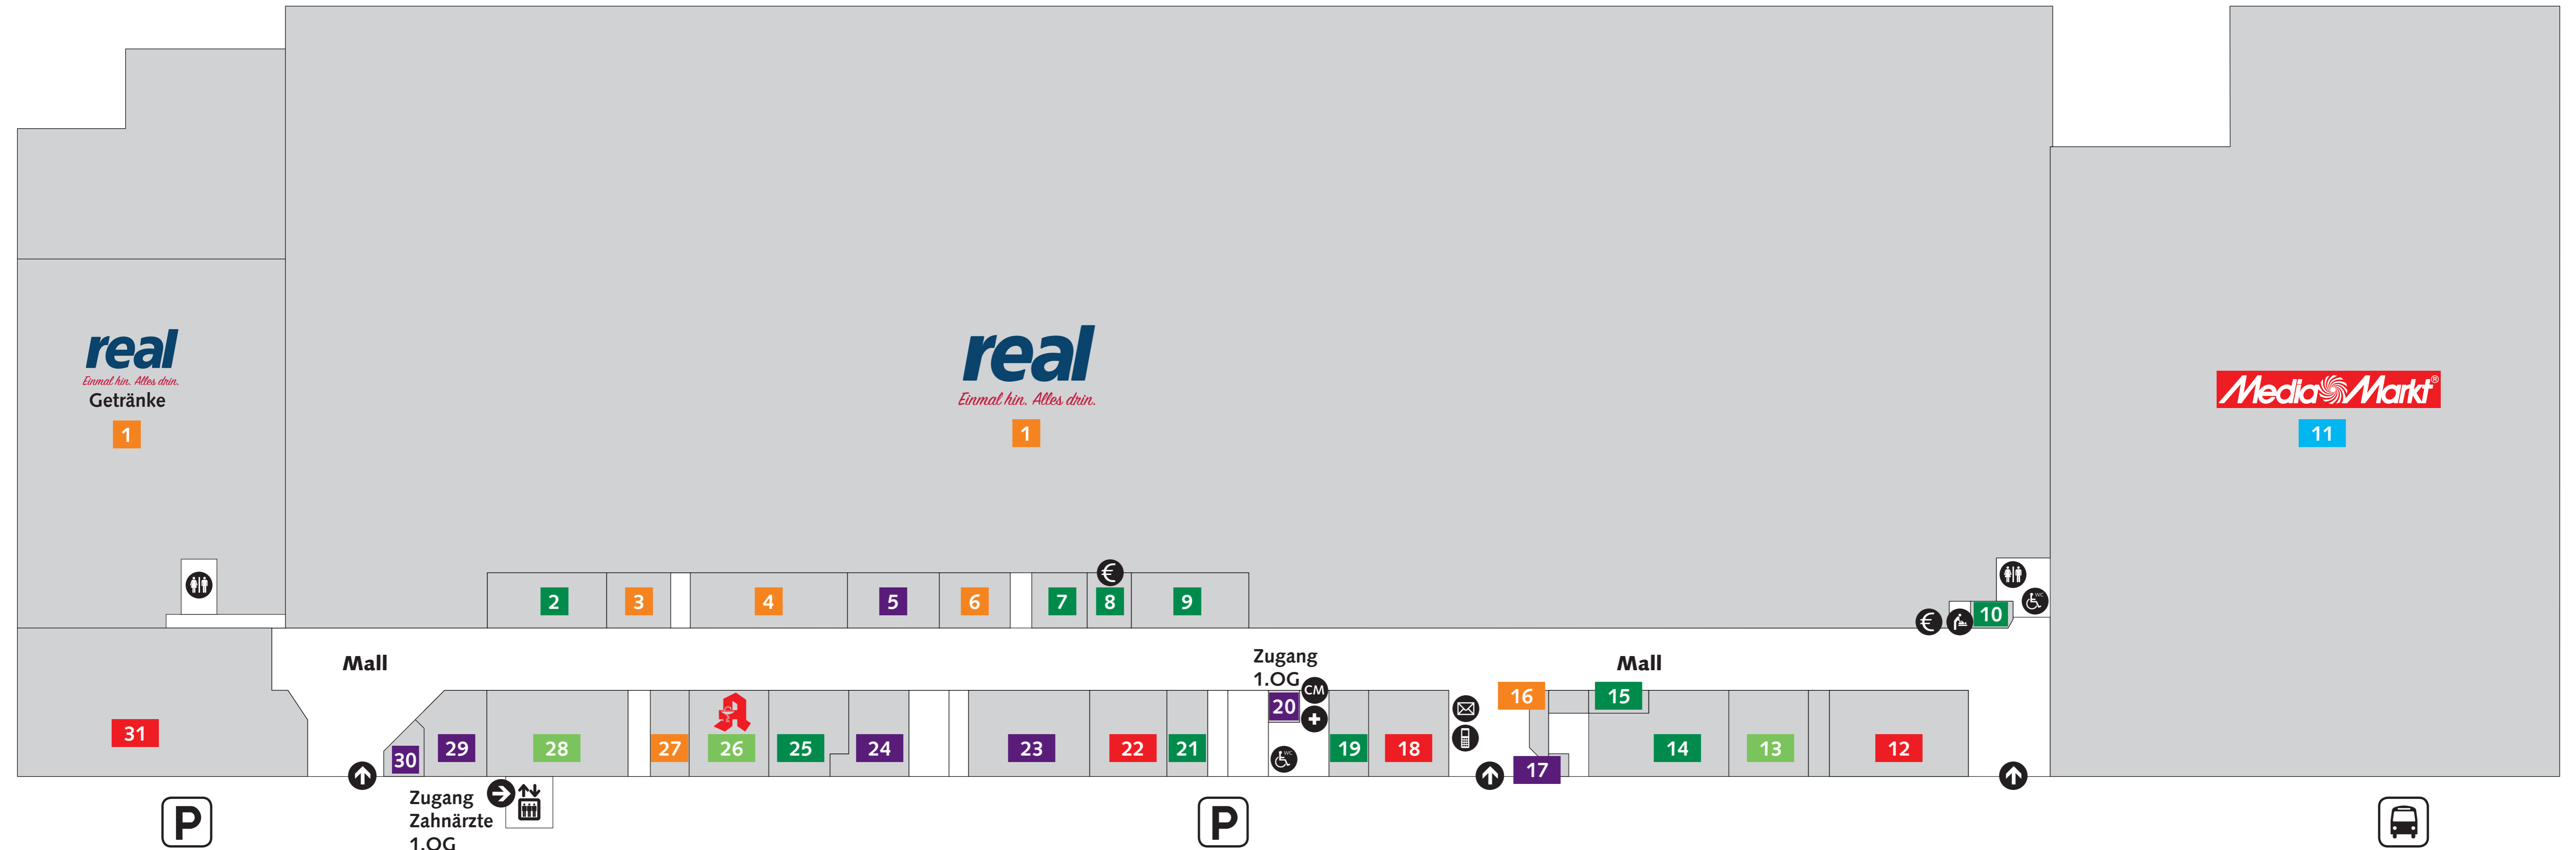

Legende

- Ein-/Ausgang und Zugang Parkplatz
- Aufzug
- Briefkasten
- ec-Automat
- Telefon
- Behinderten-WC/Kunden-WC
- Baby-Wickelraum/Sanitätsraum
- Centermanagement
- Parkplätze
- Bushaltestelle

Körper- und Gesundheitspflege

- 13** Parfümerie Günther
- 26** Center Apotheke
- 28** Aktiv Optik

Gastronomie

- 5** Feinkost & Döner Kirbas
- 17** Quick Pick Imbiss
- 20** Hikari Sushibar
- 23** Asia Fu Loi
- 24** Subway
- 29** Café-Bar (inkl. Eis-Café)
- 30** Saft-Bar

Mode und Schuhe

- 12** Ernsting's family
- 18** Gina Laura
- 22** Blossom
- 31** Bödeker

Dienstleistungen und Ärzte

- Zahnärzte im Gutenberg Center (1.OG)
- Kosmetikstudio Oswald (1.OG)
- Nagelstudio Rädell (1.OG)
- Fußpflegestudio (1.OG)

Tankstelle

Washstrasse / Pit Stop