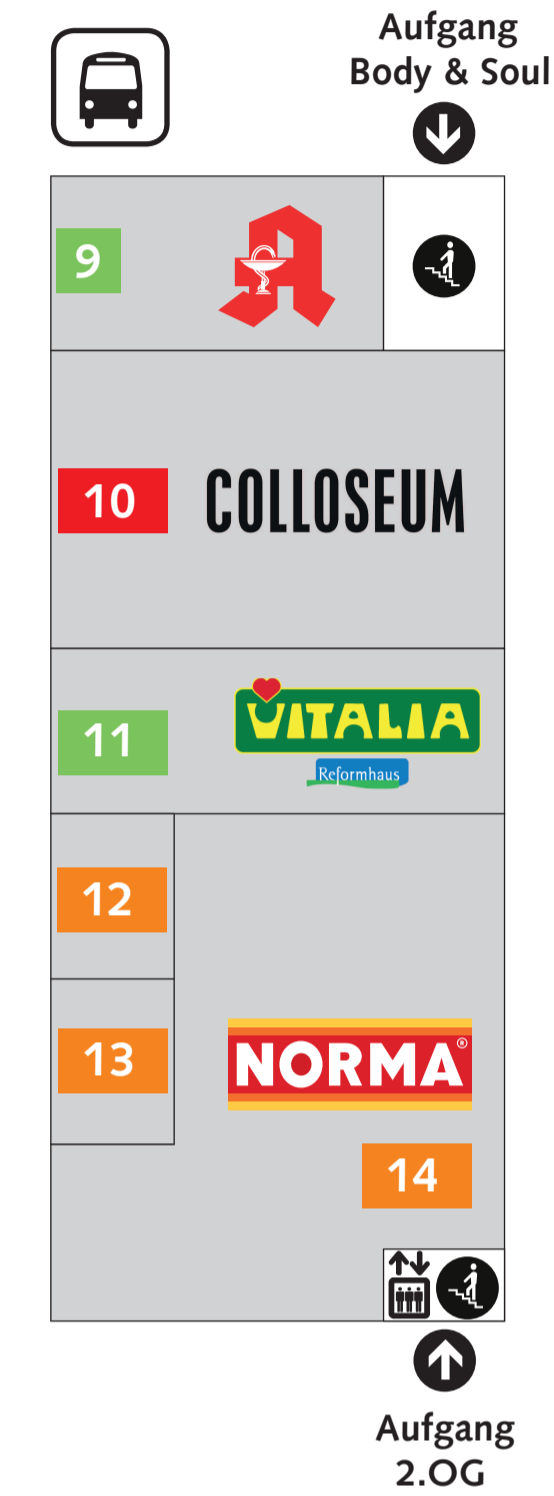

Legende

-  Ein-/Ausgang und Zugang Parkplatz
-  Aufzug
-  Treppe
-  EC-Automat
-  Kunden-WC
-  Parkplätze
-  Bushaltestelle

1. Obergeschoss

2. Obergeschoss

Mode und Schuhe

- 2** Moser Trachten
- 3** Deichmann
- 4** BabyOne
- 10** Colloseum

Dienstleistungen, Entertainment, Ärzte und Persönlicher Bedarf

- 6** Sparkasse Erding-Dorfen SB
- 17** Body & Soul
- 20** MVZ Ärztekollegium
- 21** Sparkasse Beratungszentrum

Medien, Baumarkt und Freizeit

- 1** hagebau Baumarkt
- 7** Media Markt

Lebensmittel und Allgemeiner Bedarf

- 12** Cafe Westpark
- 13** Schmankerl Stüberl
- 14** Norma

Körper- und Gesundheitspflege

- 8** dm-drogeriemarkt
- 9** Apotheke
- 11** Vitalia Reformhaus

Gastronomie

- 5** Orient Express
- 16** Asia Perle