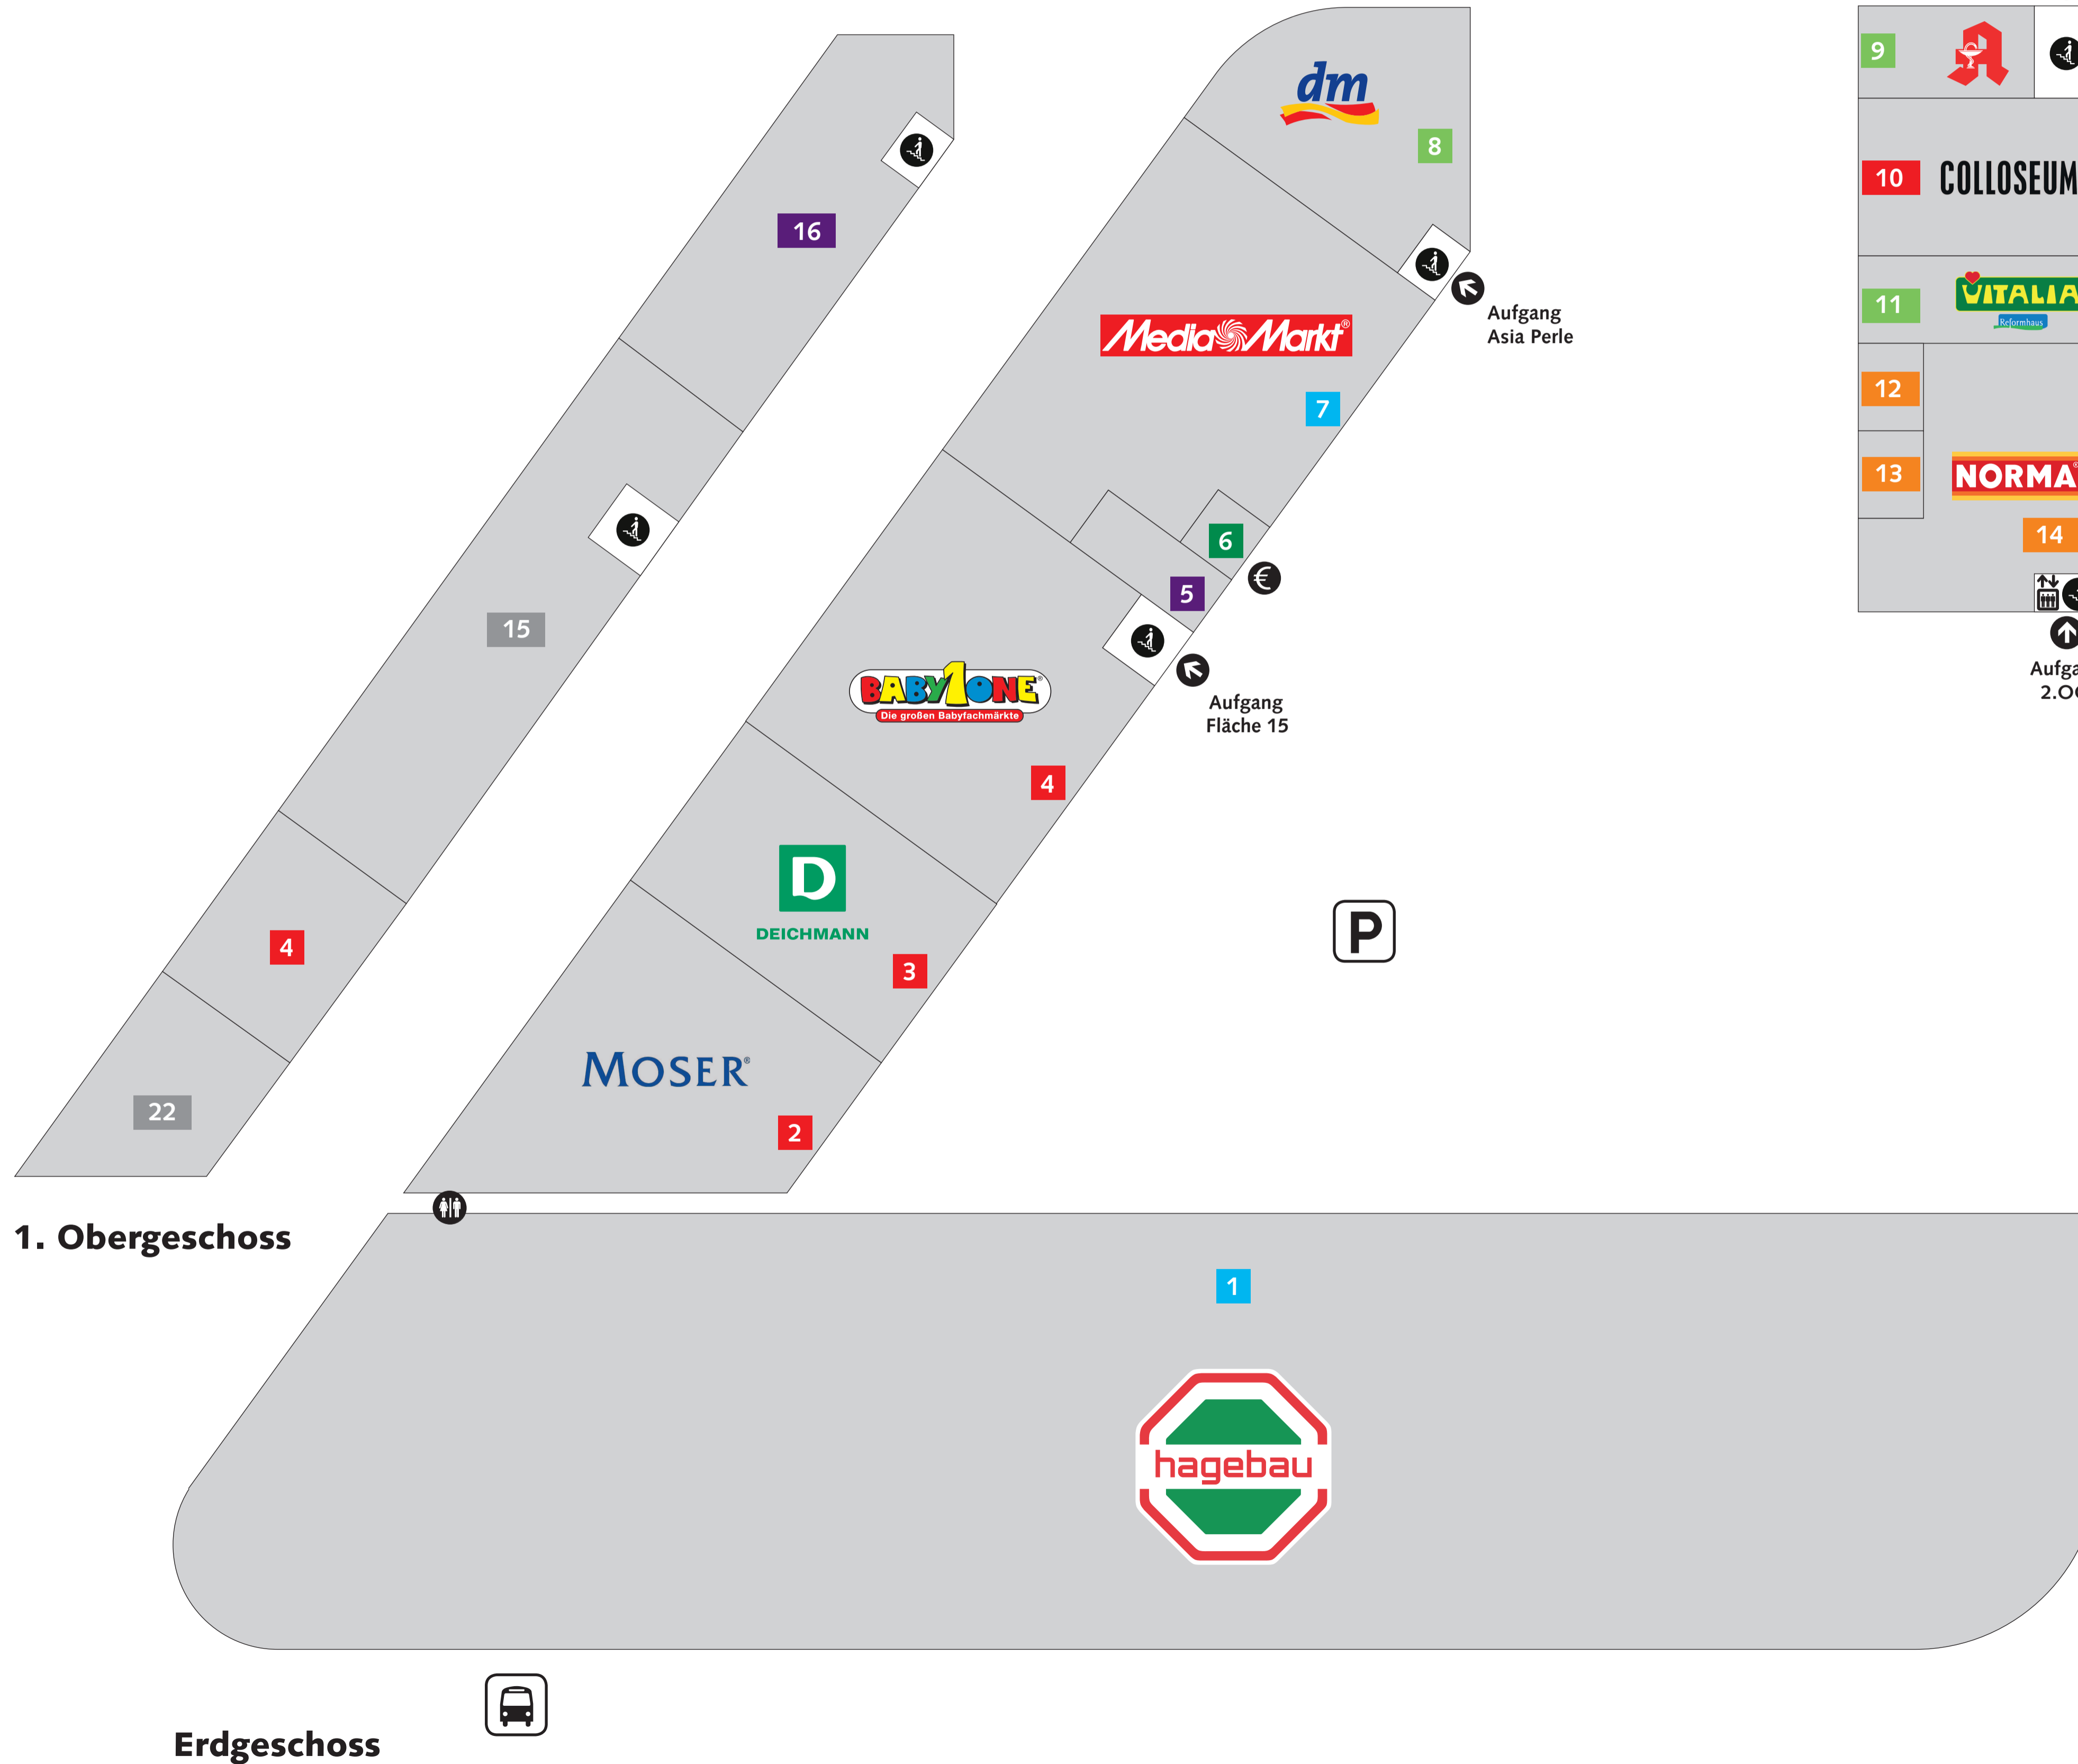

Legende

-  Ein-/Ausgang und Zugang Parkplatz
-  Aufzug
-  Treppe
-  EC-Automat
-  Kunden-WC
-  Parkplätze
-  Bushaltestelle

1. Obergeschoss

2. Obergeschoss

Mode und Schuhe

- 2** Moser Trachten
- 3** Deichmann
- 4** BabyOne
- 10** Colloseum

- 1** hagebau Baumarkt
- 7** Media Markt

Lebensmittel und Allgemeiner Bedarf

- 12** Cafe Westpark
- 13** Schmankerl Stüberl
- 14** Norma

Körper- und Gesundheitspflege

- 8** dm-drogeriemarkt
- 9** Apotheke
- 11** Vitalia Reformhaus

Gastronomie

- 5** Orient Express
- 16** Asia Perle