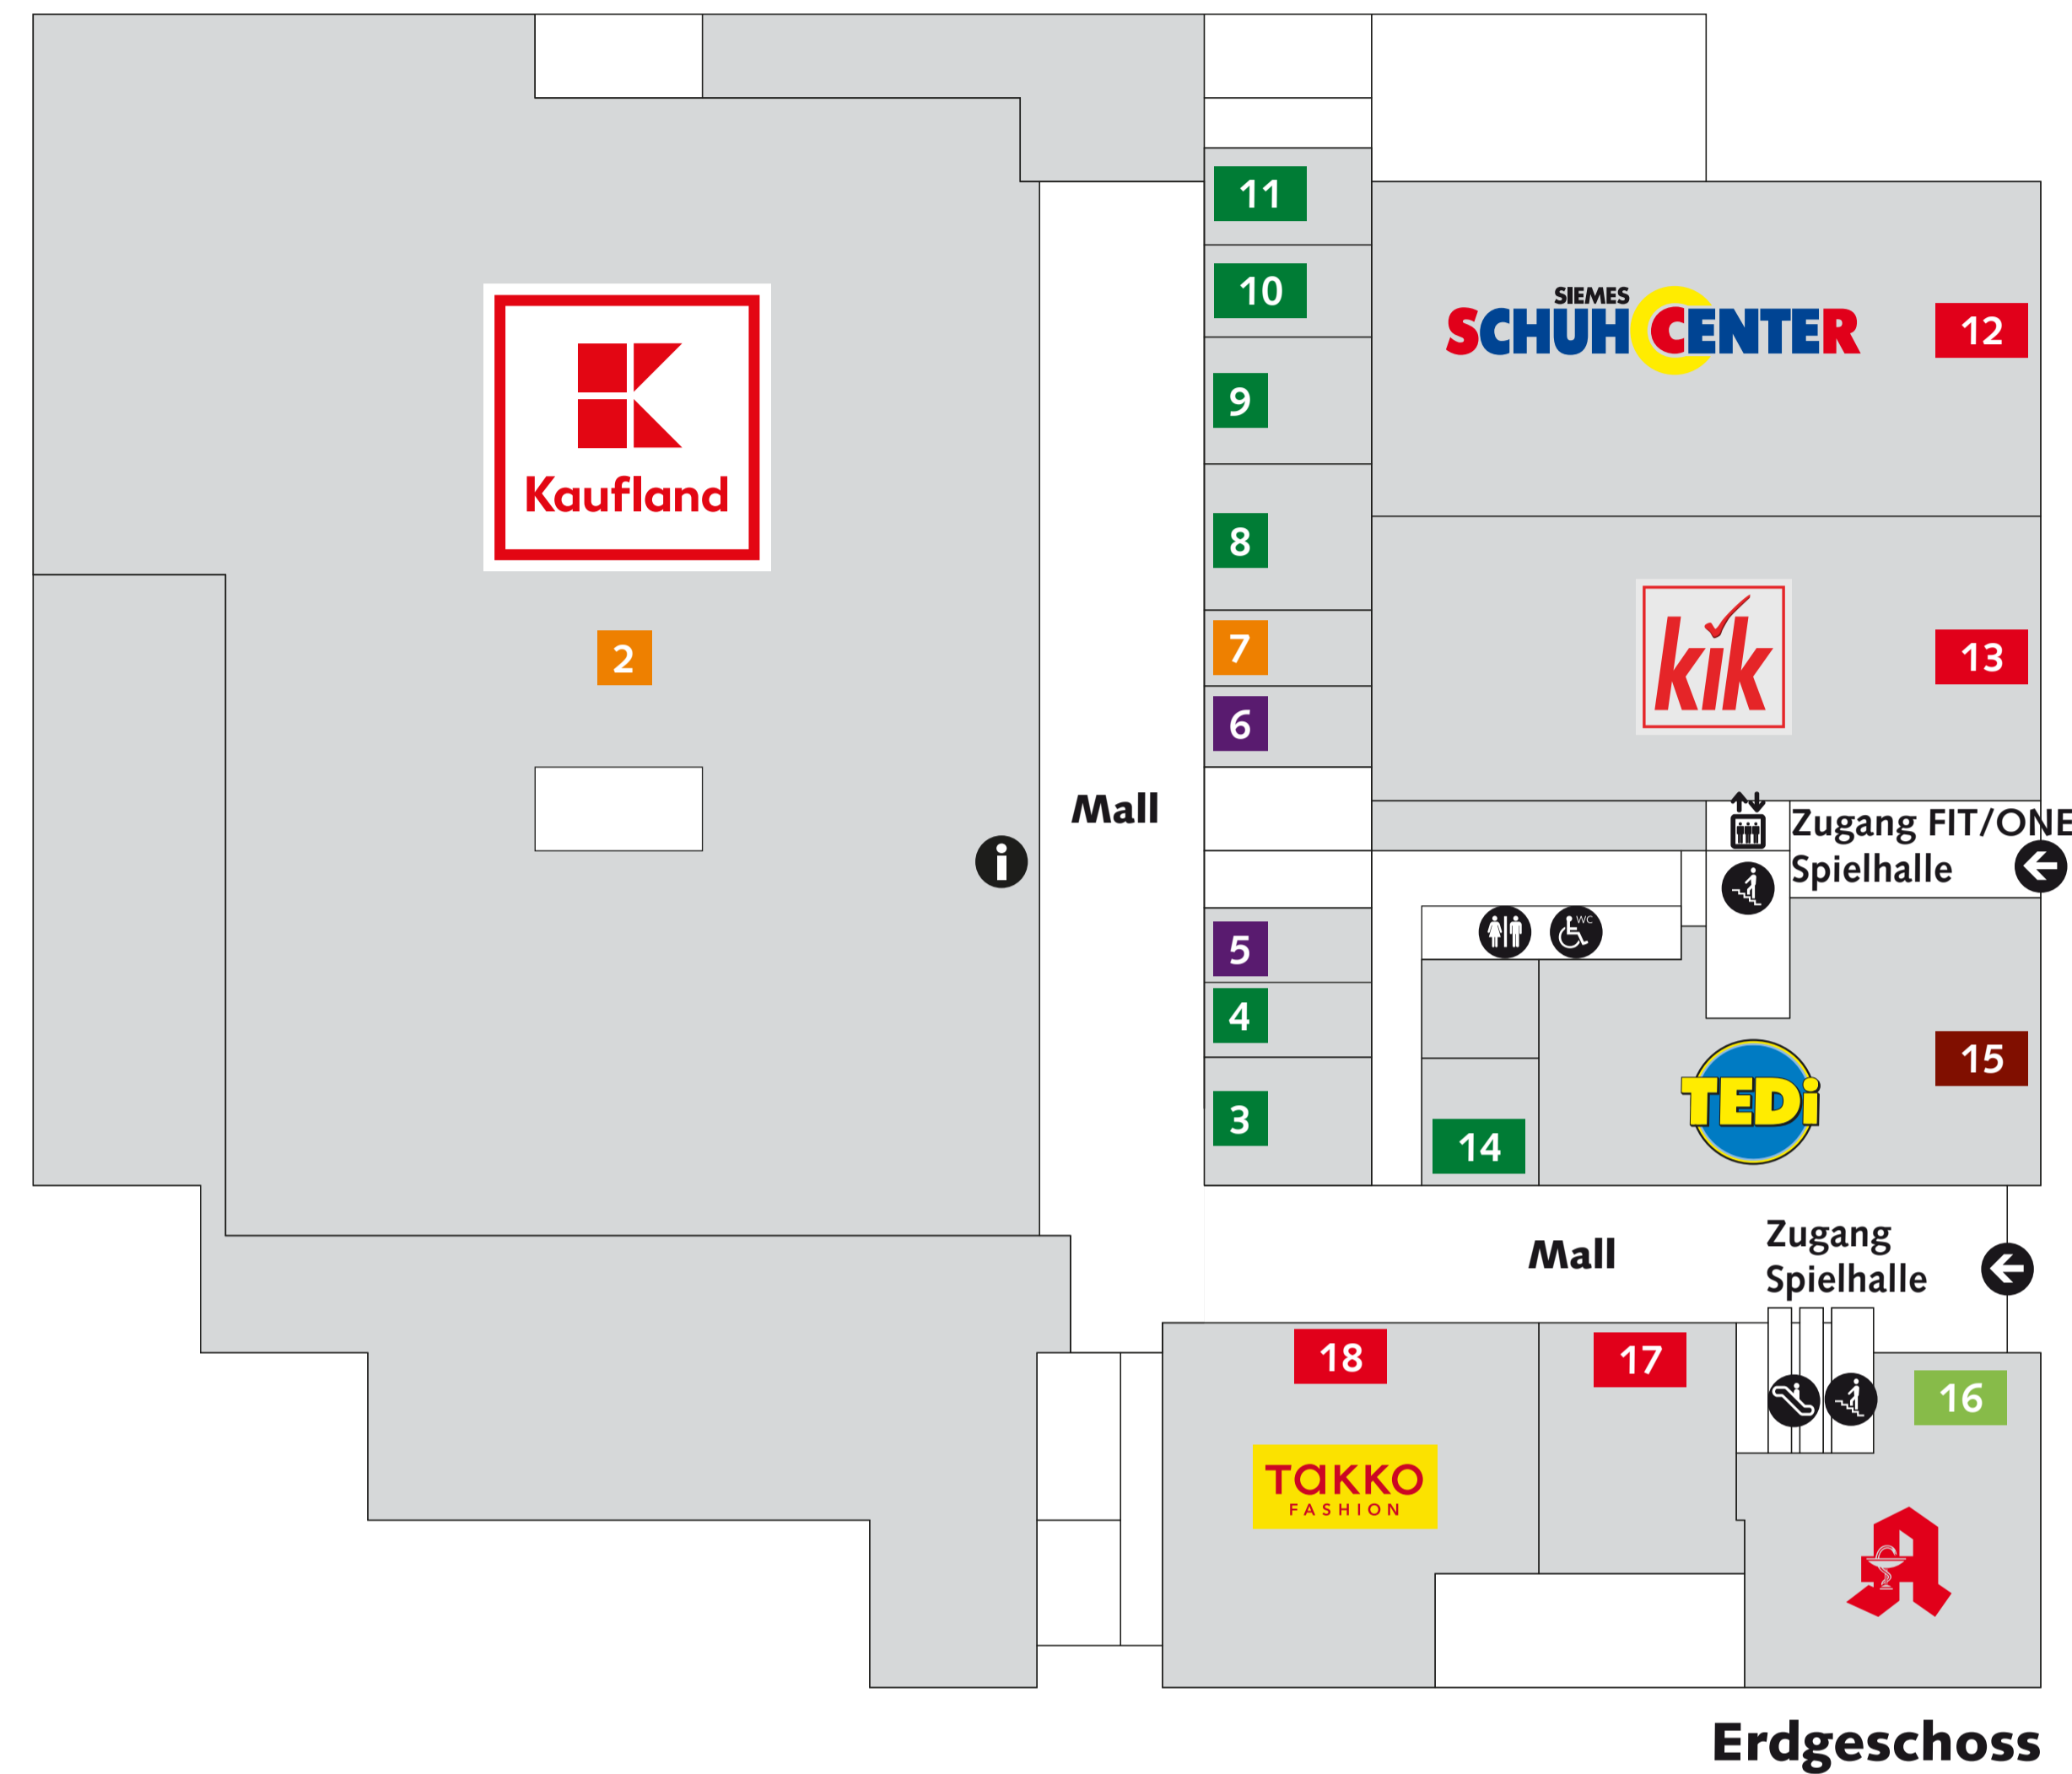

EKZ MAINSPITZE

Legende

- Ein-/Ausgang
- Aufzug
- Treppe / Rolltreppe
- Behinderten WC
- Kunden WC
- Parkplätze
- Info Kaufland

19

P