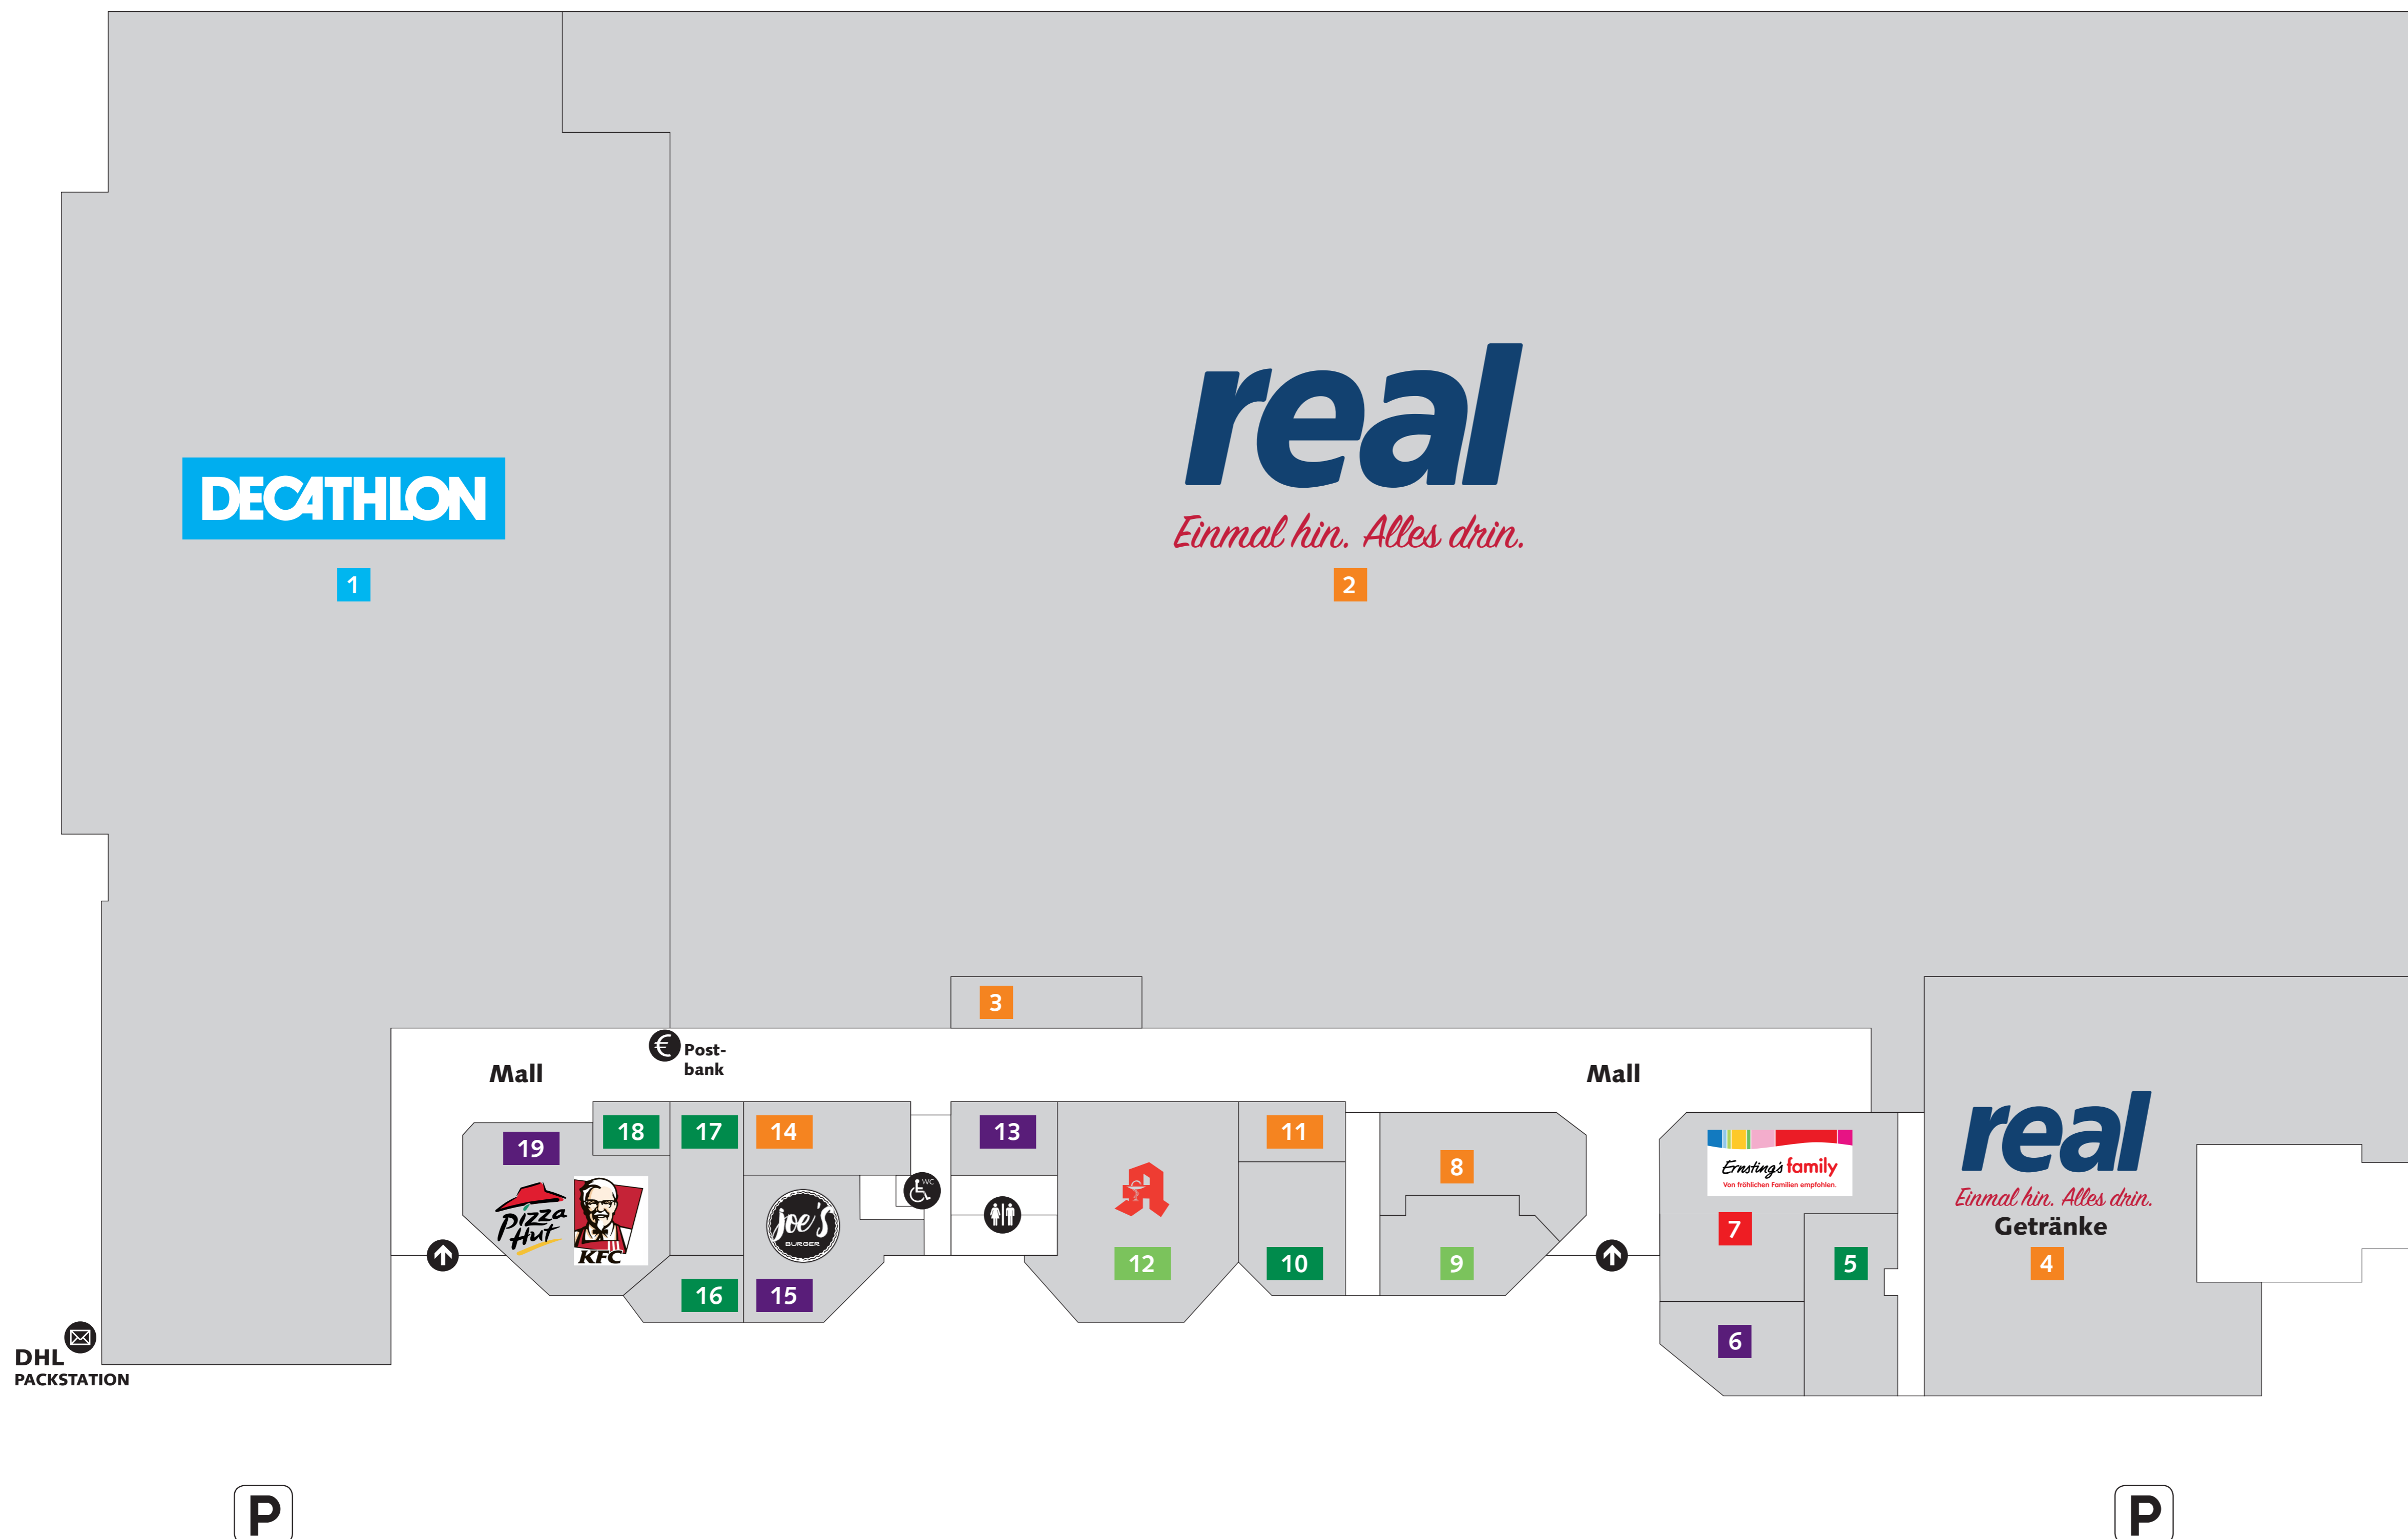

Legende

-  Ein-/Ausgang und Zugang Parkplatz
-  EC-Automat
-  Briefkasten / Packstation
-  Behinderten- / Kunden-WC
-  Parkplätze

Gastronomie

- 6** AHSU Kebab Time
- 13** Fu Loi asian food
- 15** Joe's Burger
- 19** KFC/Pizza Hut

Körper- und Gesundheitspflege

- 9** Apollo Optik
- 12** Apotheke

Sport und Freizeit

- 1** Decathlon

Mode und Schuhe

- 7** Ernsting's Family

Lebensmittel und Allgemeiner Bedarf

- 2** real SB-Warenhaus
- 3** k kiosk
- 4** real Getränkemarkt
- 8** Kamps Backstube
- 11** Feinkost Kirbas
- 14** Metzgerei Zeiss