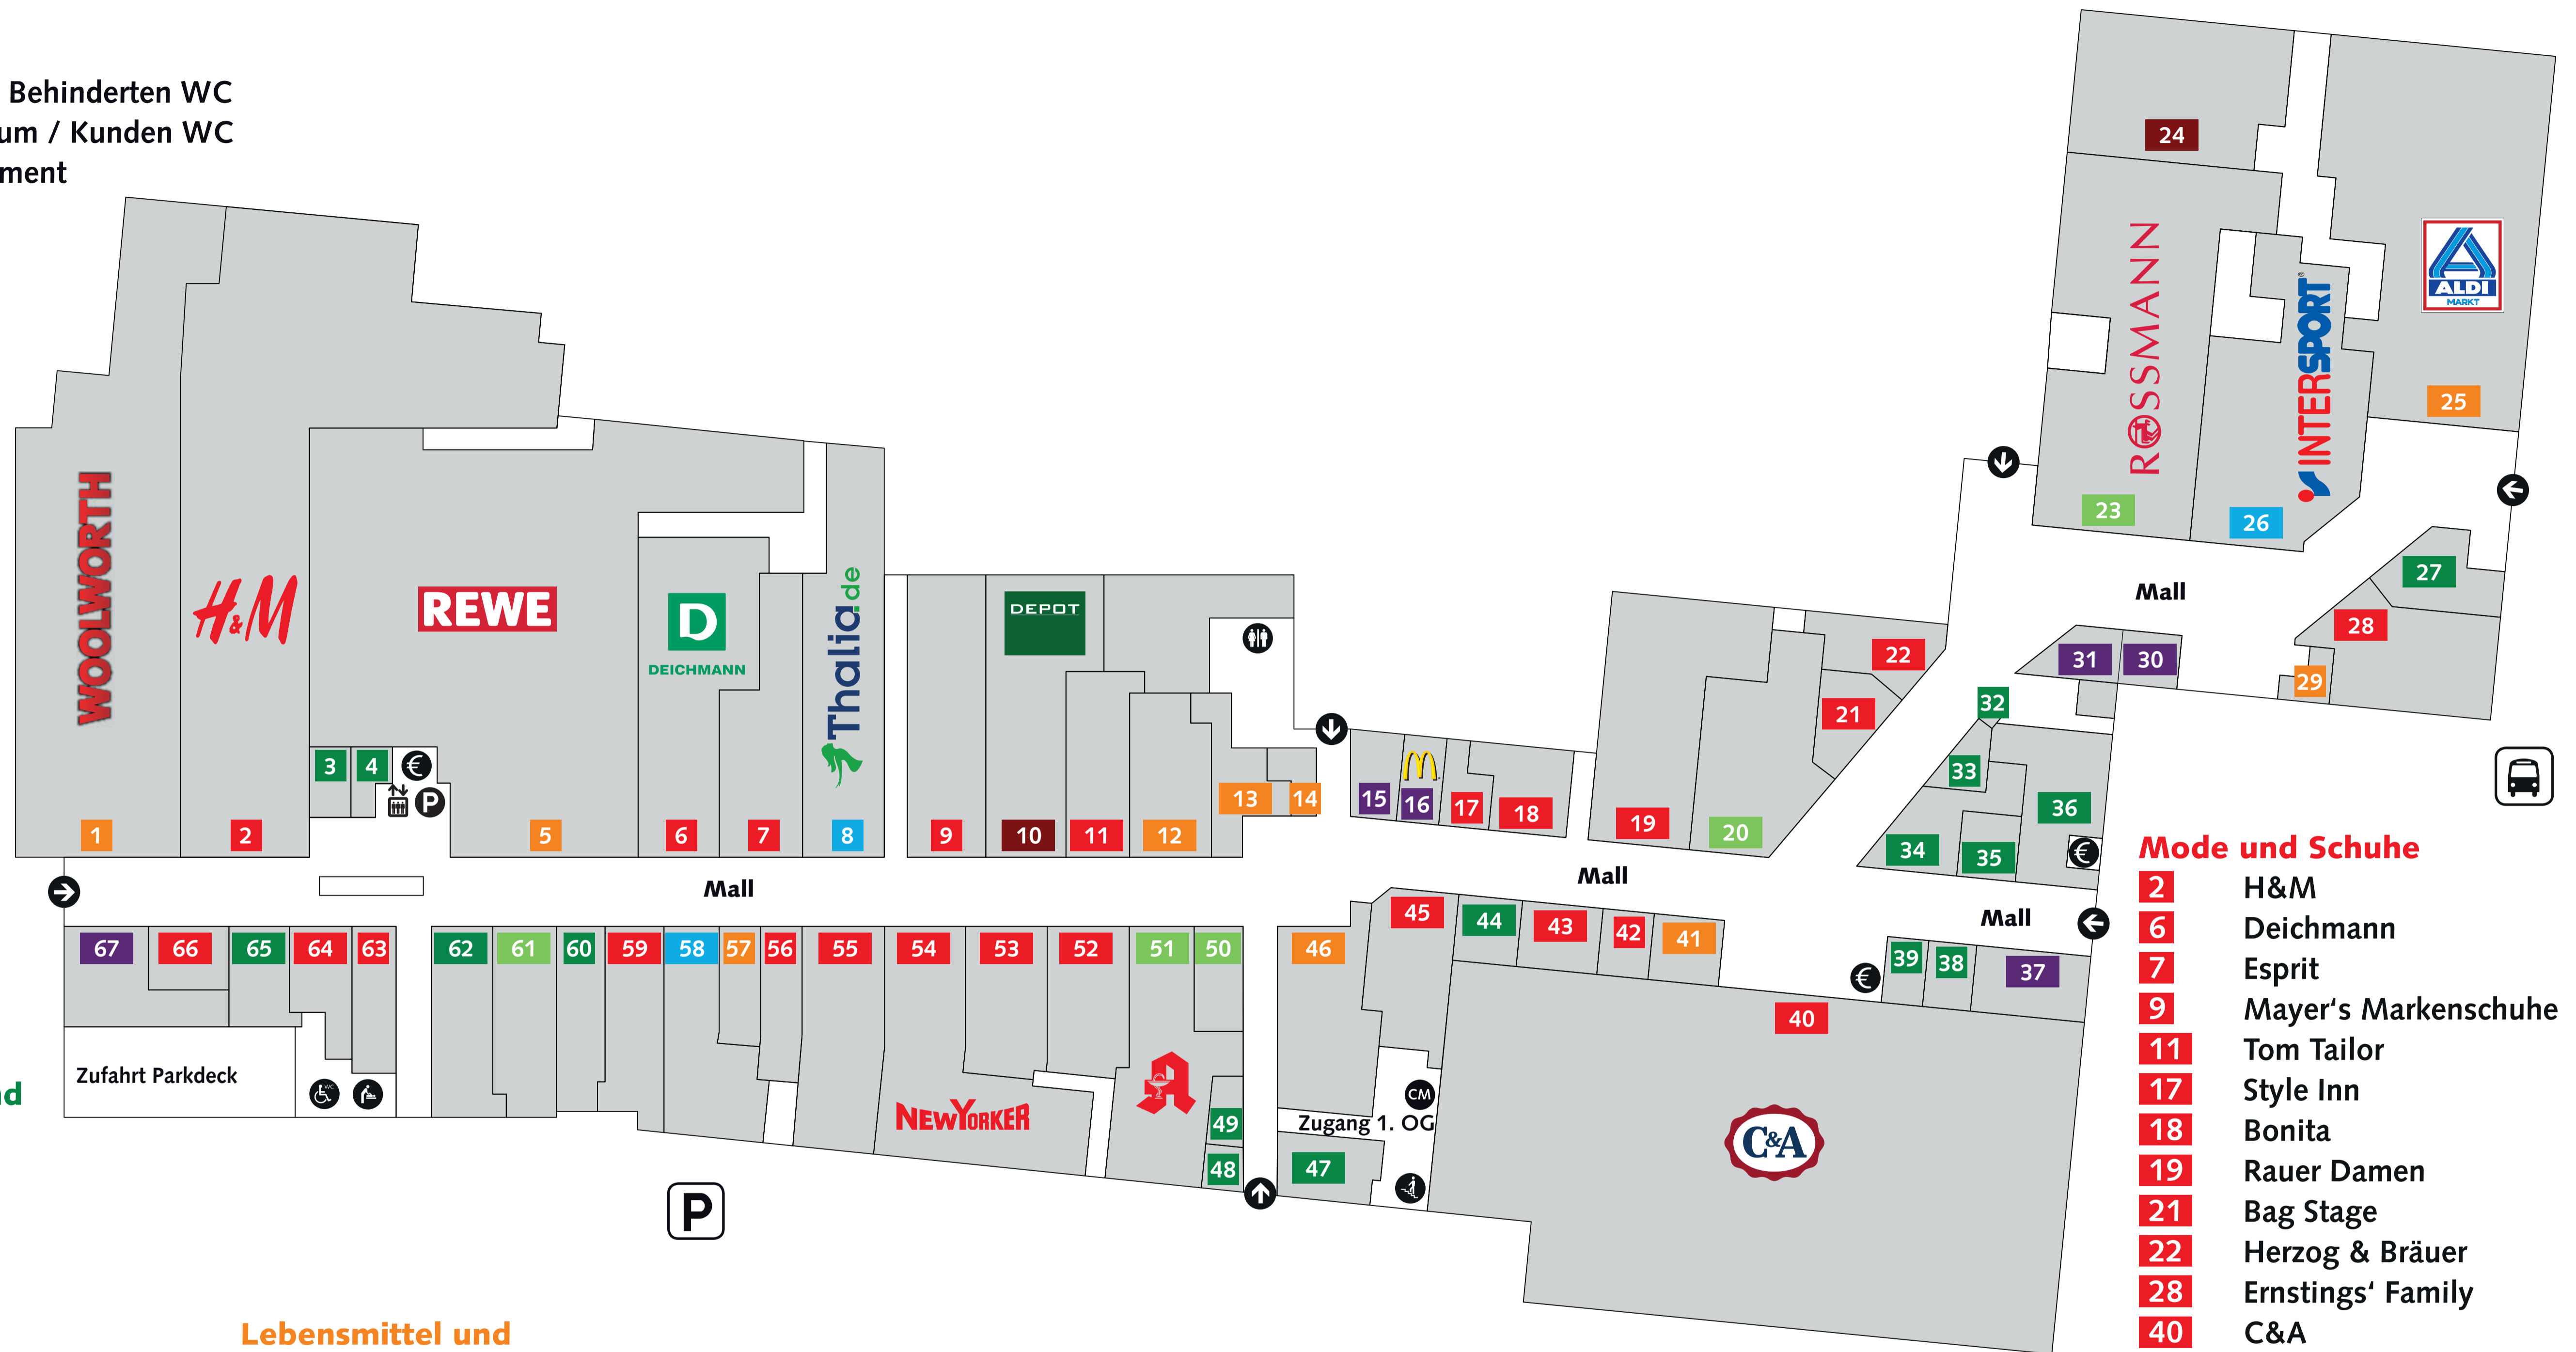

LAUSITZ-CENTER

HOYERSWERDA

Legende

-  Ein-/Ausgang
-  Zugang Parkplatz
-  Aufzug
-  Treppe
-  Sanitätsraum / Behinderten WC
-  Baby Wickelraum / Kunden WC
-  Centermanagement
-  Busbahnhof
-  Parkplätze

Dienstleistungen und Persönlicher Bedarf

- 3** Budde-Reisen
- 4** Reiseland
- 27** O2
- 32** Foto Fix
- 33** Nagelstudio
- 34** Juwelier Scholze
- 35** Der Reisebüro
- 36** Deutsche Post
- 38** K Kiosk
- 39** Vodafone
- 44** Bijou Brigitte
- 47** Figaro
- 48** Textilreinigung
- 49** mobilcom debitel
- 60** Mc Paper
- 62** T-Punkt
- 65** Cut & Colors / Haarshop 13

Lebensmittel und Allgemeiner Bedarf

- 1** Woolworth
- 5** REWE
- 12** Metzgerei KORCH
- 13** Heberer
- 14** Brezel Ditsch
- 15** Tutti Frutti
- 25** Aldi
- 29** Das Backhaus
- 41** Hussel
- 46** Bäckerei Bresan
- 57** Tchibo

Möbel und Einrichtung

- 10** Depot
- 24** Matratzen Concord

Körper- und Gesundheitspflege

- 20** Douglas
- 23** Rossmann
- 50** Yves Rocher
- 51** Herz Apotheke
- 61** Apollo Optik

Gastronomie

- 16** Mc Donalds
- 30** Korch Snack
- 31** Gelati Eiscafé
- 37** Mr. Binh Dinh
- 67** Nordsee